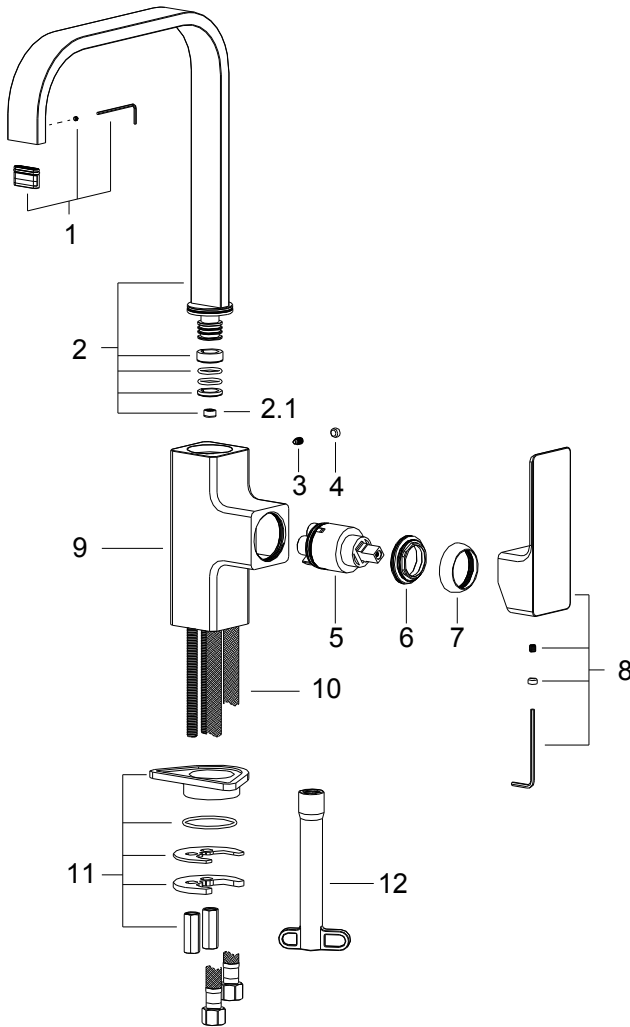

## Exploded Drawing

Customer Service: 1-800-460-7019  
www.fluidfaucets.com

### Model: F840 Quad Series Kitchen Faucet

#	Parts	Description	Qty
1	11.000.009.03.00	Aerator	1
2	80.012.305.01.01.01	Faucet Spout	1
2.1	000.040.12.01.44	Flow Restrictor	1
3	000.002.03.05.00	Set Screw	1
4	000.033.26.02.43	Plug	1
5	11.000.003.01.00	Cartridge	1
6	000.031.01.01.96	Retaining Nut	1
7	000.029.01.01.01	Cap	1
8	012.300.02.01.01	Handle	1
9	012.503.01.01.01	Faucet Body	1
10	11.001.022.03.00	SST Flex Hose	2
11	000.010.04.01.03	Mounting Set	1
12	000.013.13.01.45	Tool	1